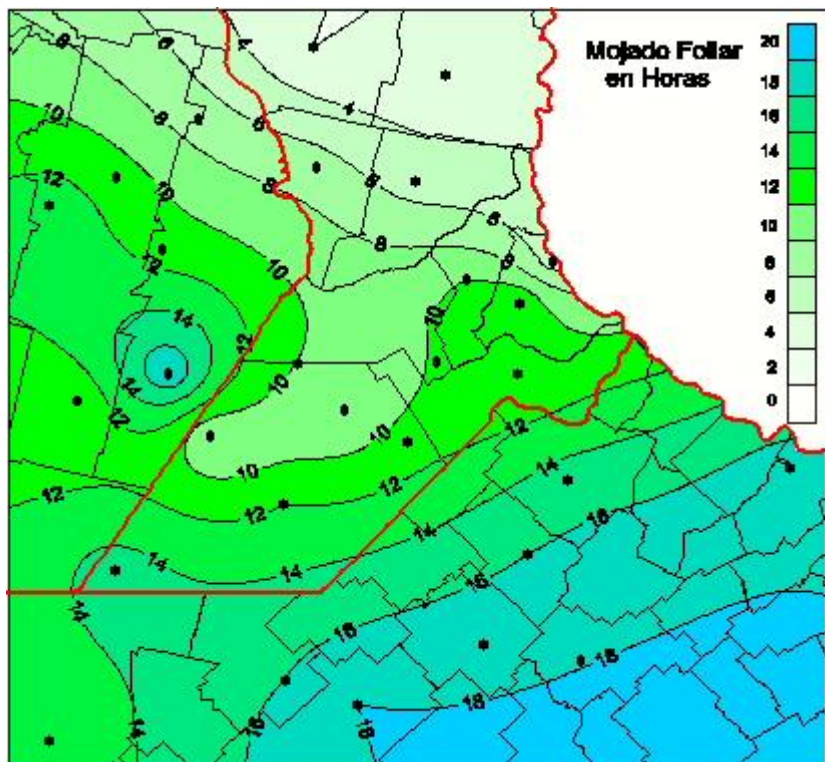

## Humedad de Hoja

Mapa de humedad de hoja de las las últimas 72 horas.  
(Desde las 8:00AM hasta las 8:00AM). Se actualiza a las 10:00hs.