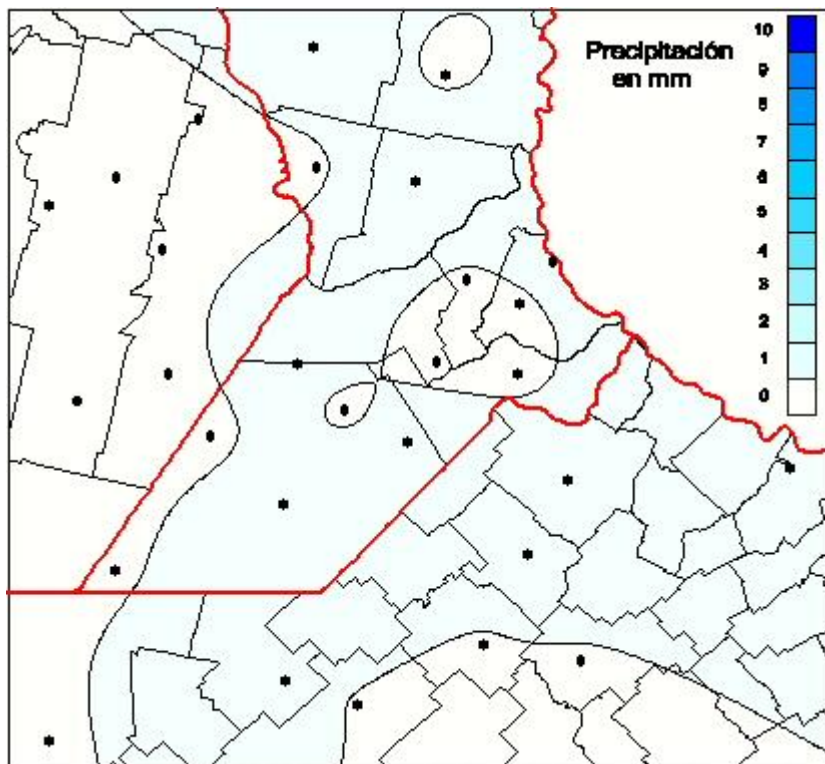

Lluvias

Mapa de precipitación acumulada en las últimas 24 horas.
(Desde las 8:00AM hasta las 8:00AM). Se actualiza a las 10:00hs.