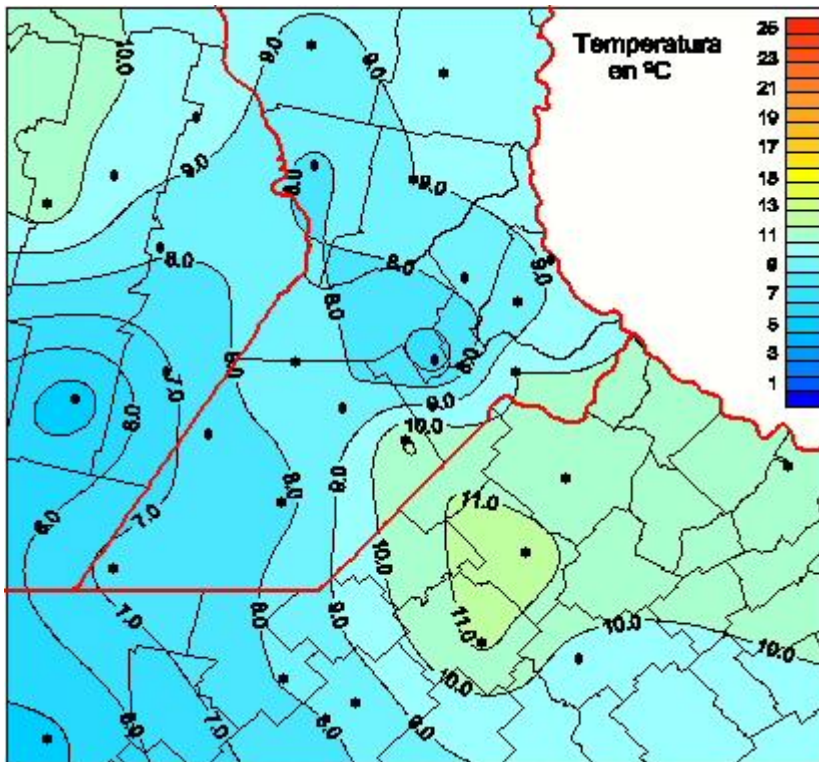

# Temperaturas Medias

Mapa de temperaturas medias de las las últimas 24 horas.  
(Desde las 8:00AM hasta las 8:00AM). Se actualiza a las 10:00hs.