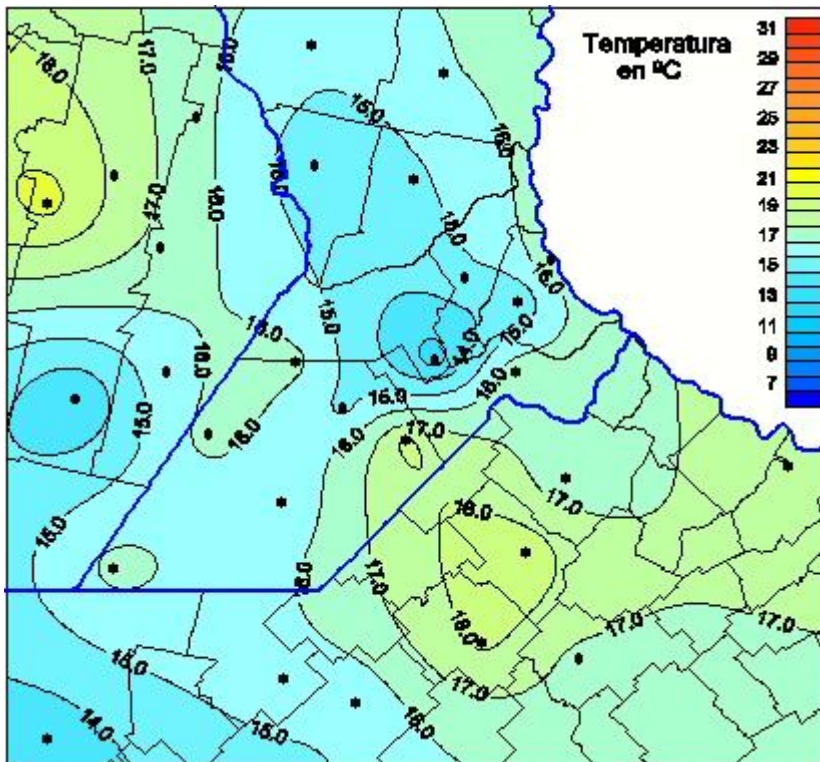

Temperaturas Máximas

Mapa de temperaturas máximas de las las últimas 24 horas.
(Desde las 8:00AM hasta las 8:00AM). Se actualiza a las 10:00hs.