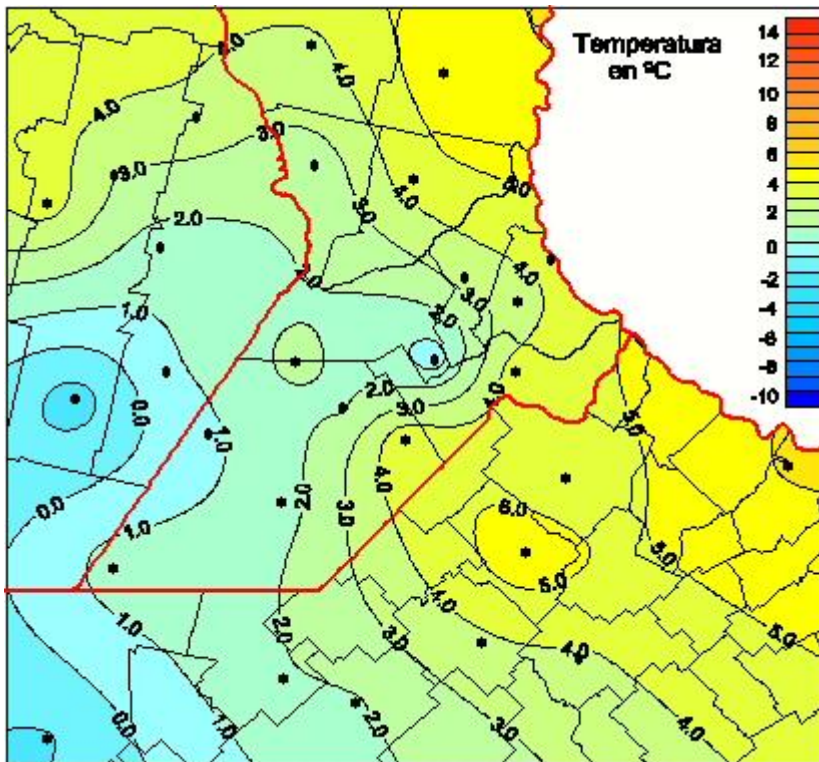

Temperaturas Mínimas

Mapa de temperaturas mínimas de las las últimas 24 horas.
(Desde las 8:00AM hasta las 8:00AM). Se actualiza a las 10:00hs.