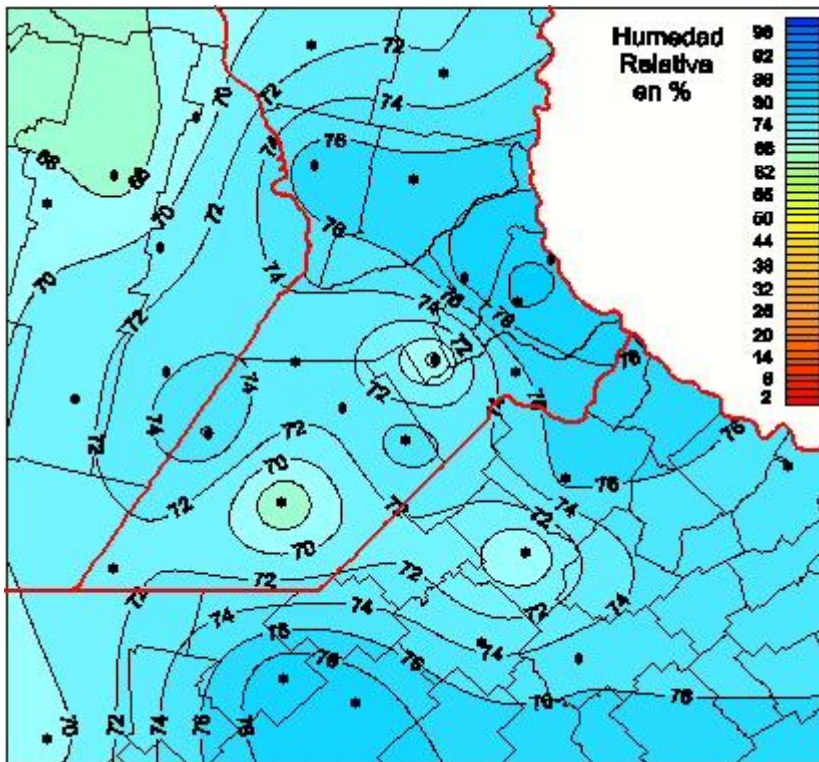

Humedad Relativa

Mapa de humedad relativa de las últimas 24 horas.
(Desde las 8:00AM hasta las 8:00AM). Se actualiza a las 10:00hs.