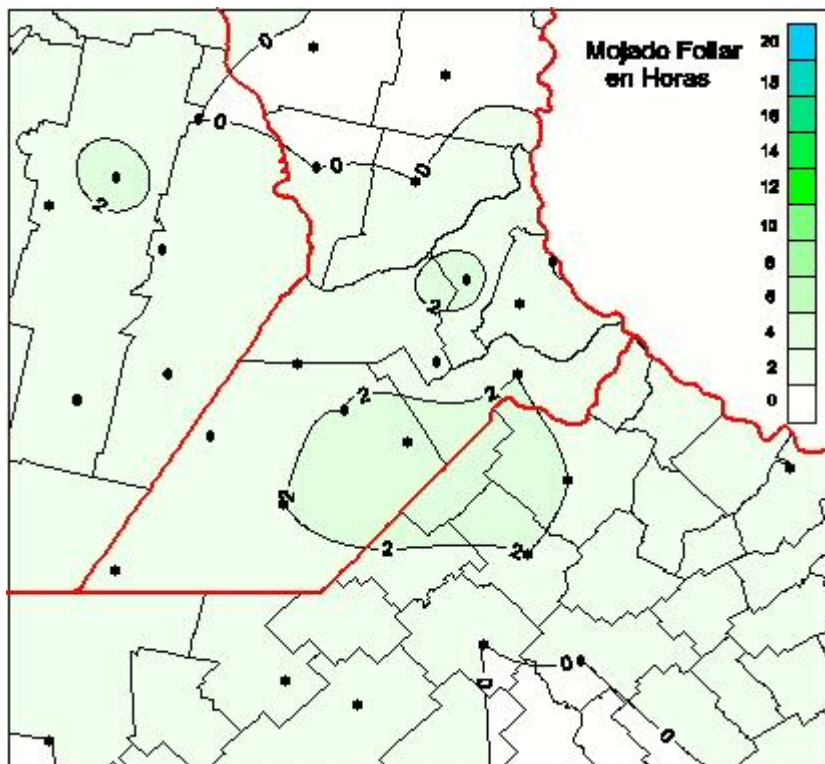

## Humedad de Hoja

Mapa de humedad de hoja de las las últimas 24 horas.  
(Desde las 8:00AM hasta las 8:00AM). Se actualiza a las 10:00hs.

BOLSA  
DE COMERCIO  
DE ROSARIO

 [www.facebook.com/BCROficial](http://www.facebook.com/BCROficial)