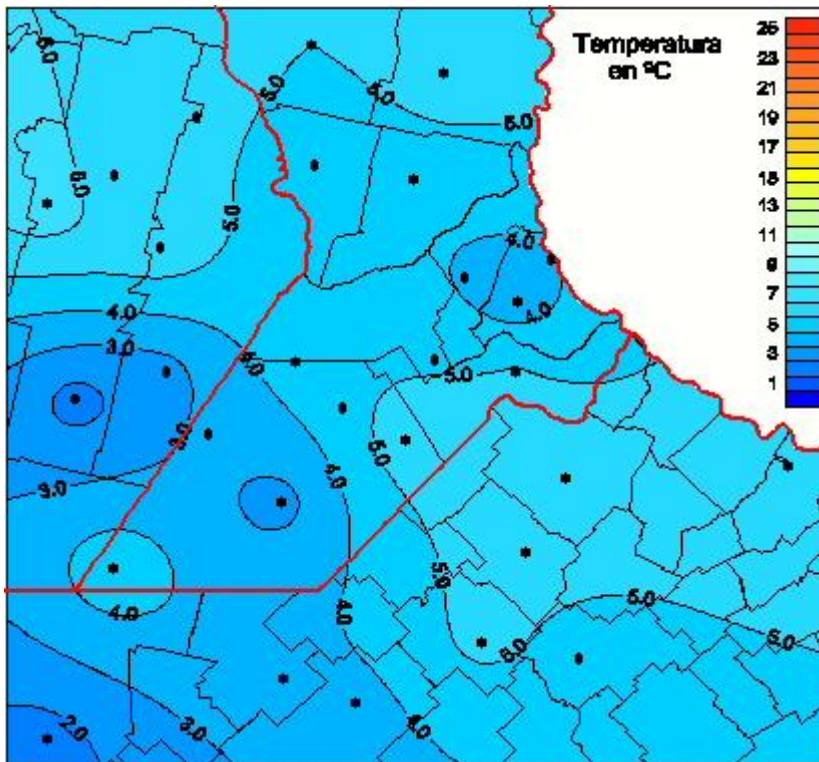

Temperaturas Medias

Mapa de temperaturas medias de las las últimas 24 horas.
(Desde las 8:00AM hasta las 8:00AM). Se actualiza a las 10:00hs.