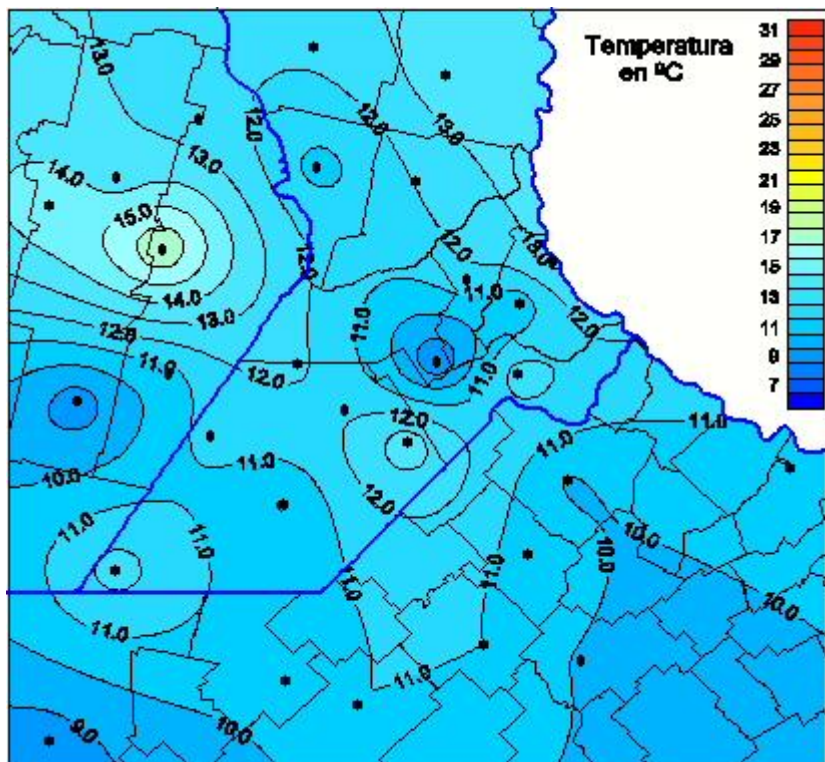

Temperaturas Máximas

Mapa de temperaturas máximas de las las últimas 24 horas.
(Desde las 8:00AM hasta las 8:00AM). Se actualiza a las 10:00hs.