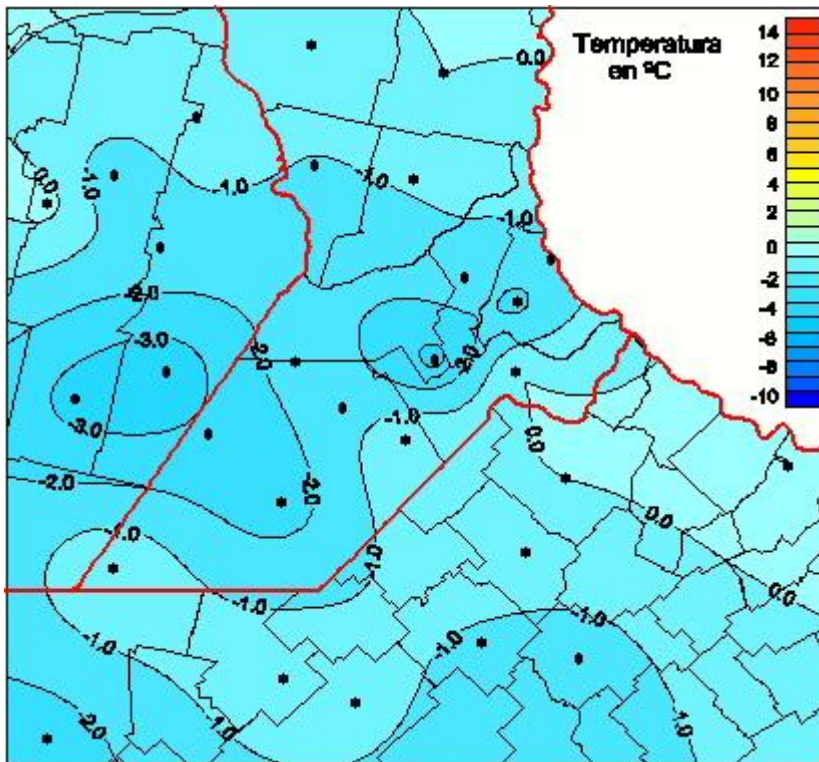

Temperaturas Mínimas

Mapa de temperaturas mínimas de las las últimas 24 horas.
(Desde las 8:00AM hasta las 8:00AM). Se actualiza a las 10:00hs.