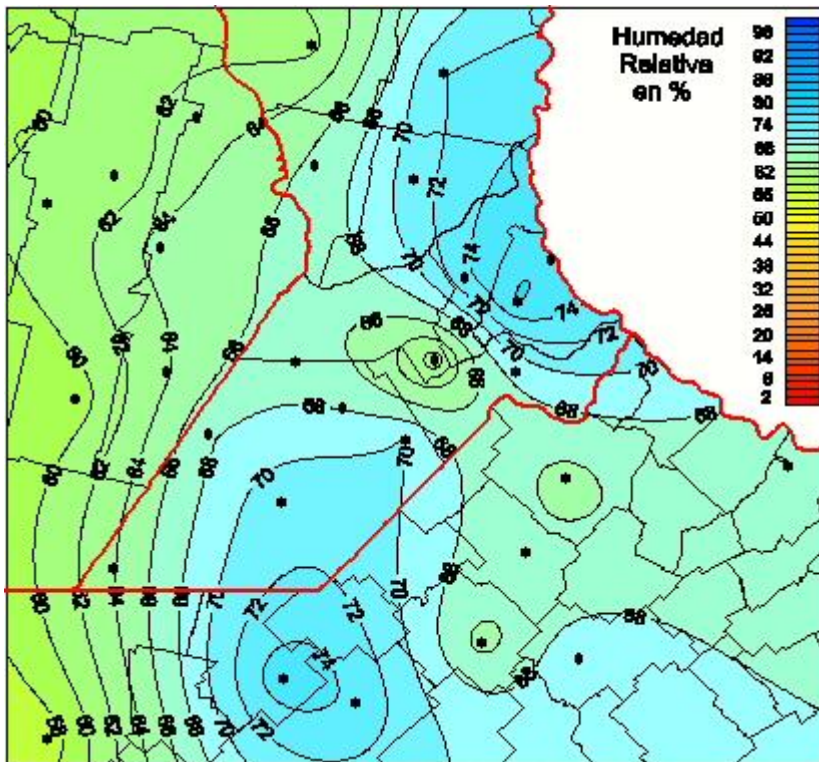

Humedad Relativa

Mapa de humedad relativa de las últimas 24 horas.
(Desde las 8:00AM hasta las 8:00AM). Se actualiza a las 10:00hs.