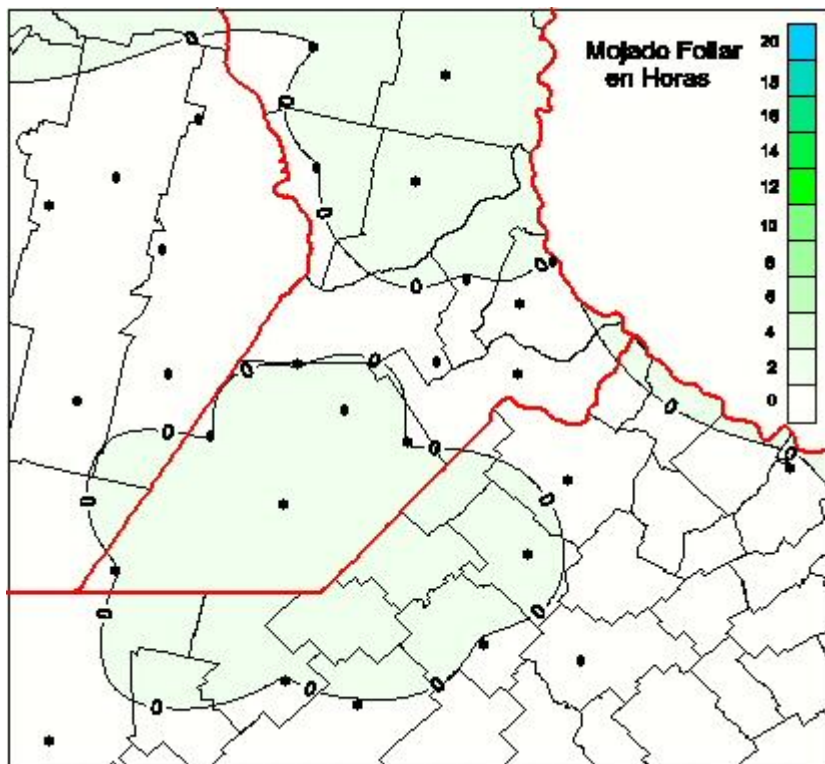

Humedad de Hoja

Mapa de humedad de hoja de las las últimas 24 horas.
(Desde las 8:00AM hasta las 8:00AM). Se actualiza a las 10:00hs.