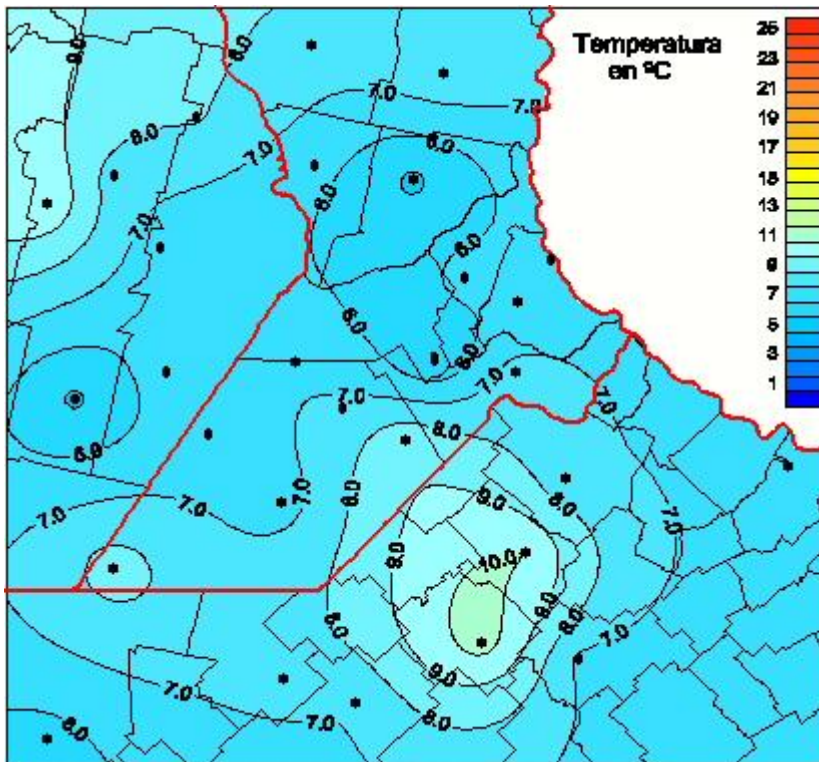

# Temperaturas Medias

Mapa de temperaturas medias de las las últimas 24 horas.  
(Desde las 8:00AM hasta las 8:00AM). Se actualiza a las 10:00hs.