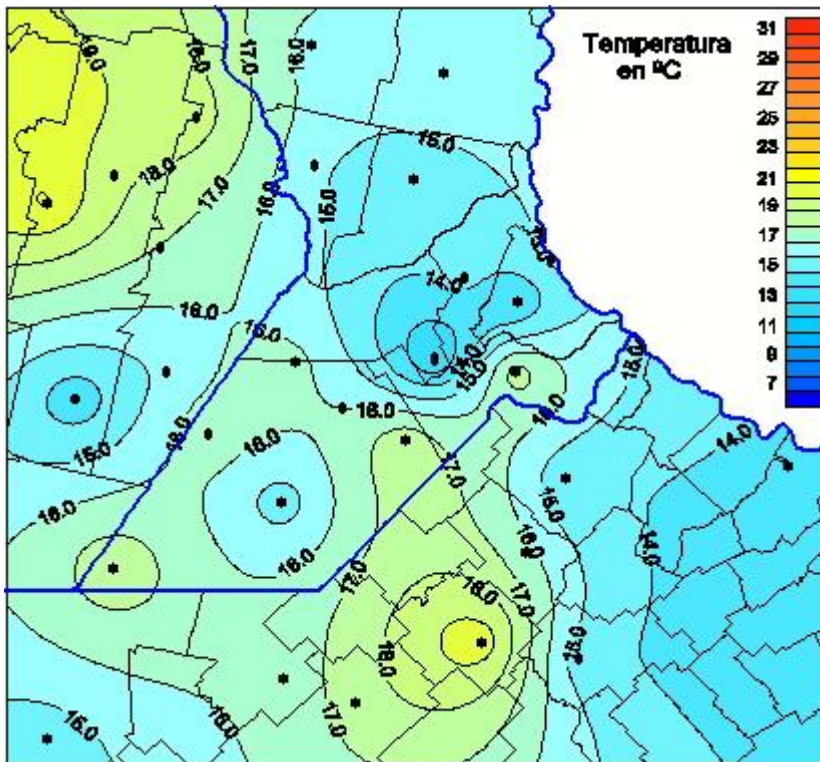

Temperaturas Máximas

Mapa de temperaturas máximas de las las últimas 24 horas.
(Desde las 8:00AM hasta las 8:00AM). Se actualiza a las 10:00hs.