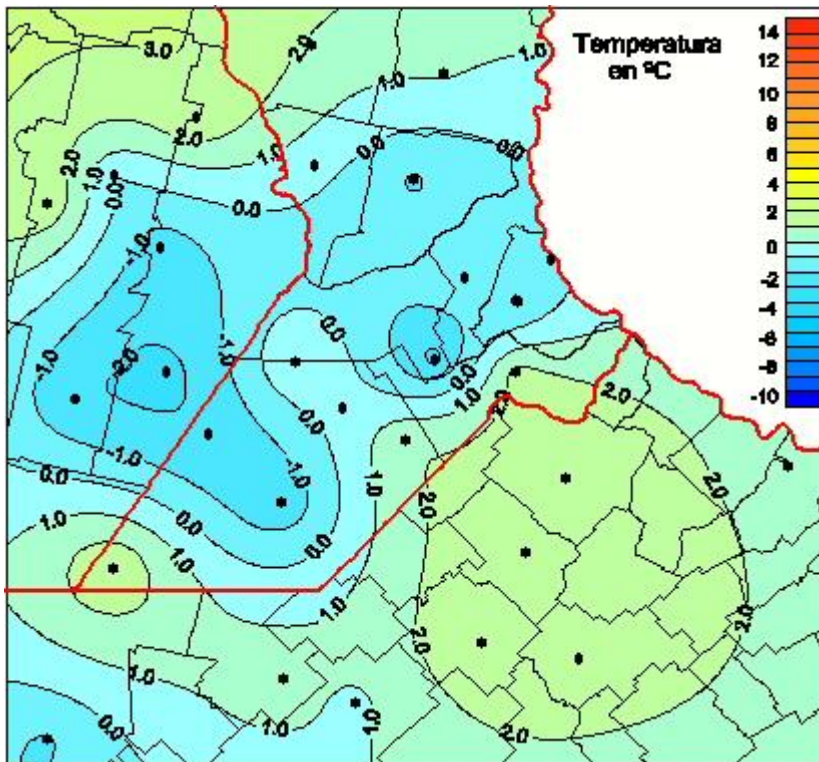

Temperaturas Mínimas

Mapa de temperaturas mínimas de las las últimas 24 horas.
(Desde las 8:00AM hasta las 8:00AM). Se actualiza a las 10:00hs.