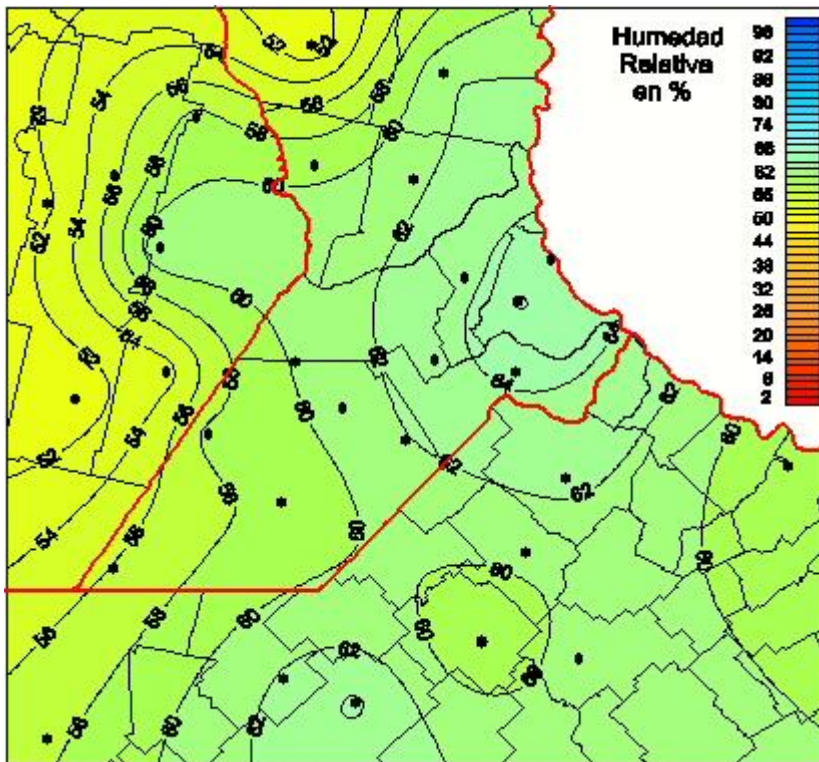

Humedad Relativa

Mapa de humedad relativa de las las últimas 24 horas.
(Desde las 8:00AM hasta las 8:00AM). Se actualiza a las 10:00hs.