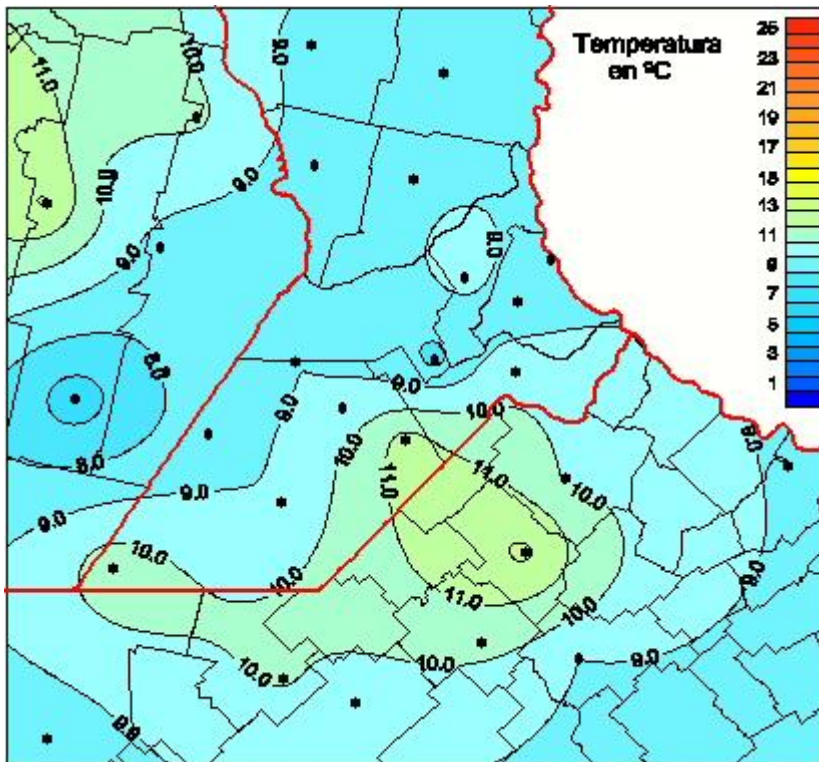

# Temperaturas Medias

Mapa de temperaturas medias de las las últimas 24 horas.  
(Desde las 8:00AM hasta las 8:00AM). Se actualiza a las 10:00hs.