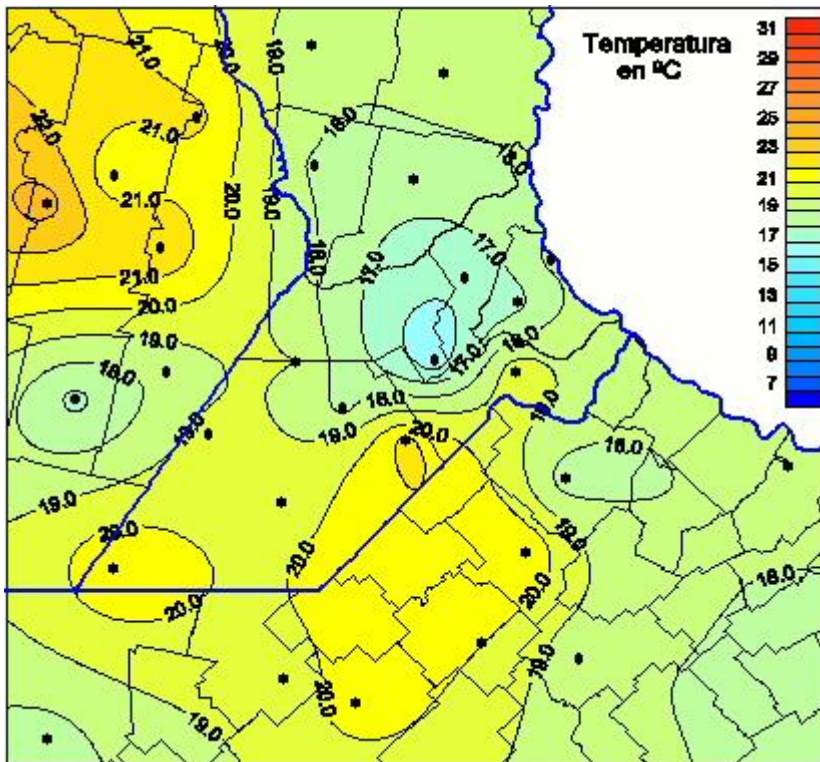

# Temperaturas Máximas

Mapa de temperaturas máximas de las las últimas 24 horas.  
(Desde las 8:00AM hasta las 8:00AM). Se actualiza a las 10:00hs.