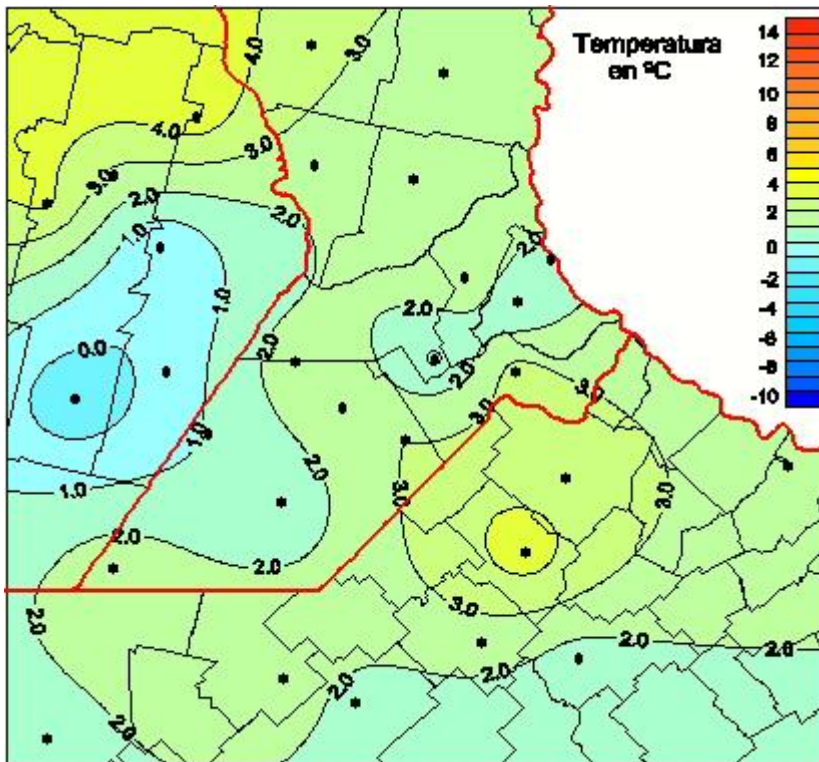

Temperaturas Mínimas

Mapa de temperaturas mínimas de las las últimas 24 horas.
(Desde las 8:00AM hasta las 8:00AM). Se actualiza a las 10:00hs.