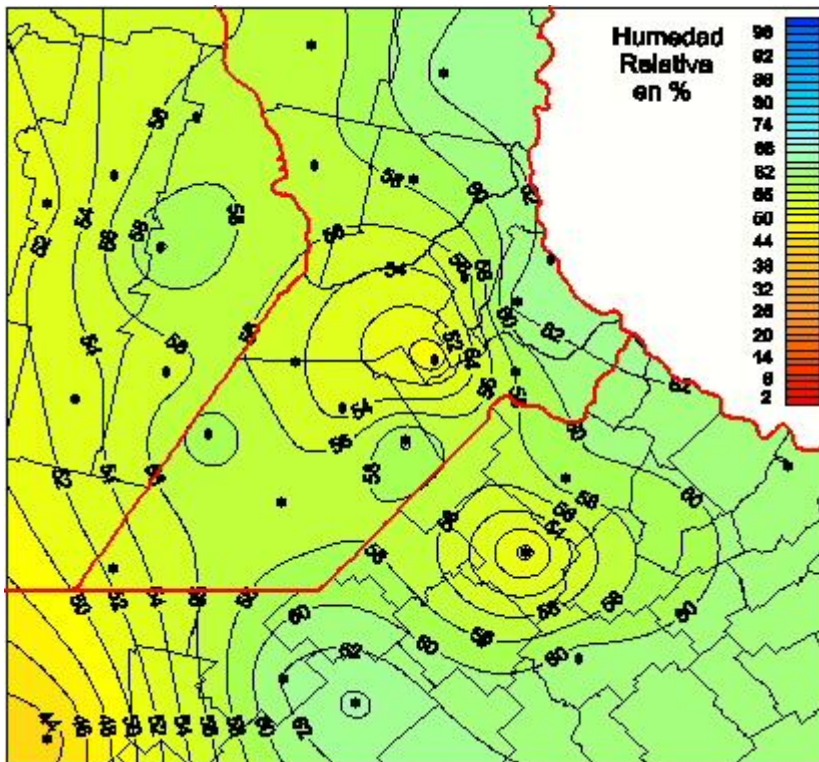

Humedad Relativa

Mapa de humedad relativa de las las últimas 24 horas.
(Desde las 8:00AM hasta las 8:00AM). Se actualiza a las 10:00hs.