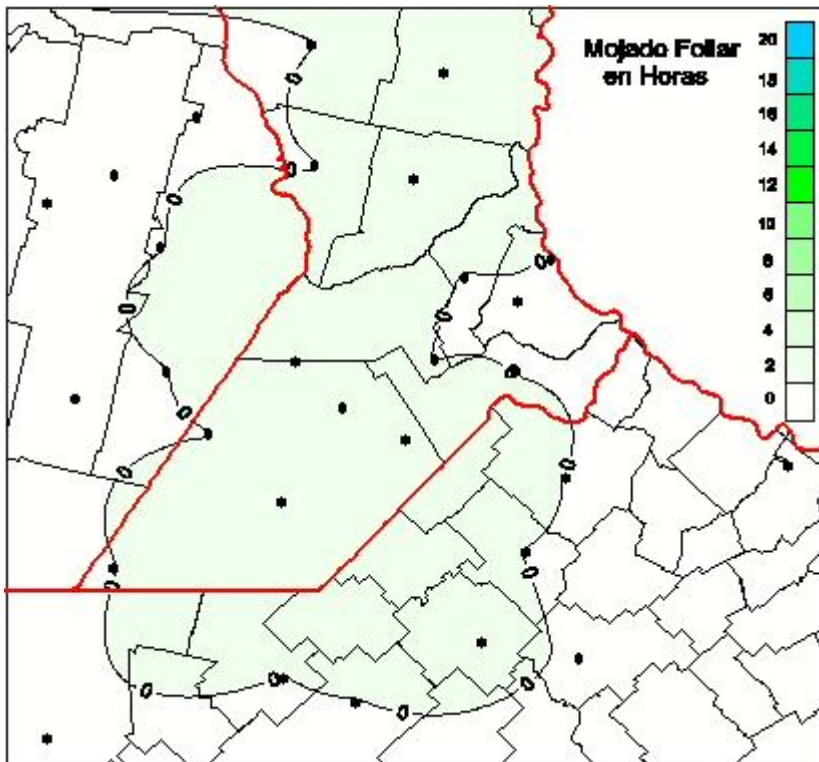

Humedad de Hoja

Mapa de humedad de hoja de las las últimas 24 horas.
(Desde las 8:00AM hasta las 8:00AM). Se actualiza a las 10:00hs.