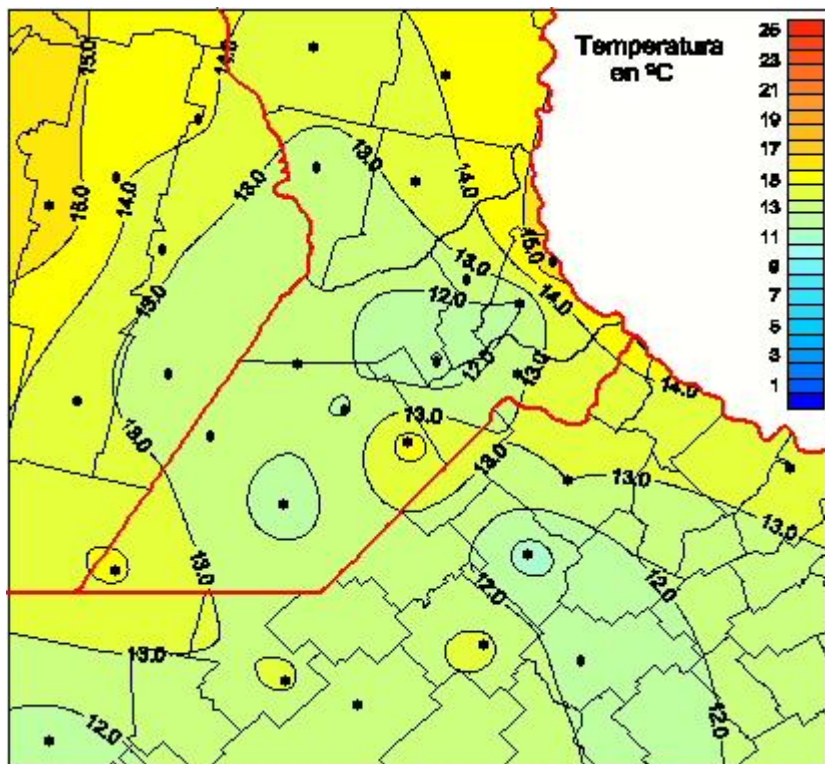

Temperaturas Medias

Mapa de temperaturas medias de las las últimas 72 horas.
(Desde las 8:00AM hasta las 8:00AM). Se actualiza a las 10:00hs.