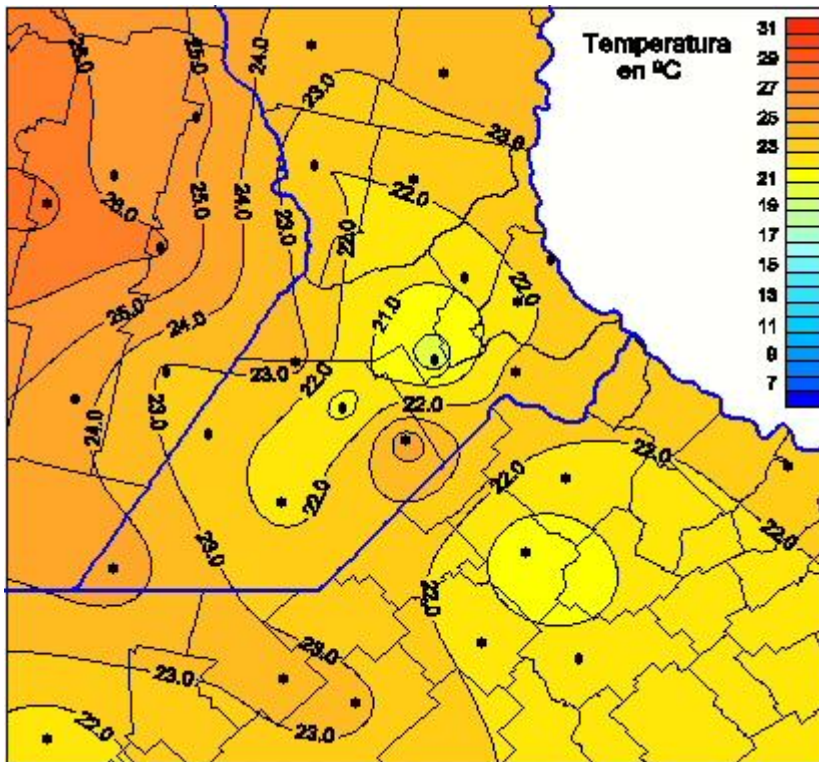

Temperaturas Máximas

Mapa de temperaturas máximas de las las últimas 72 horas.
(Desde las 8:00AM hasta las 8:00AM). Se actualiza a las 10:00hs.