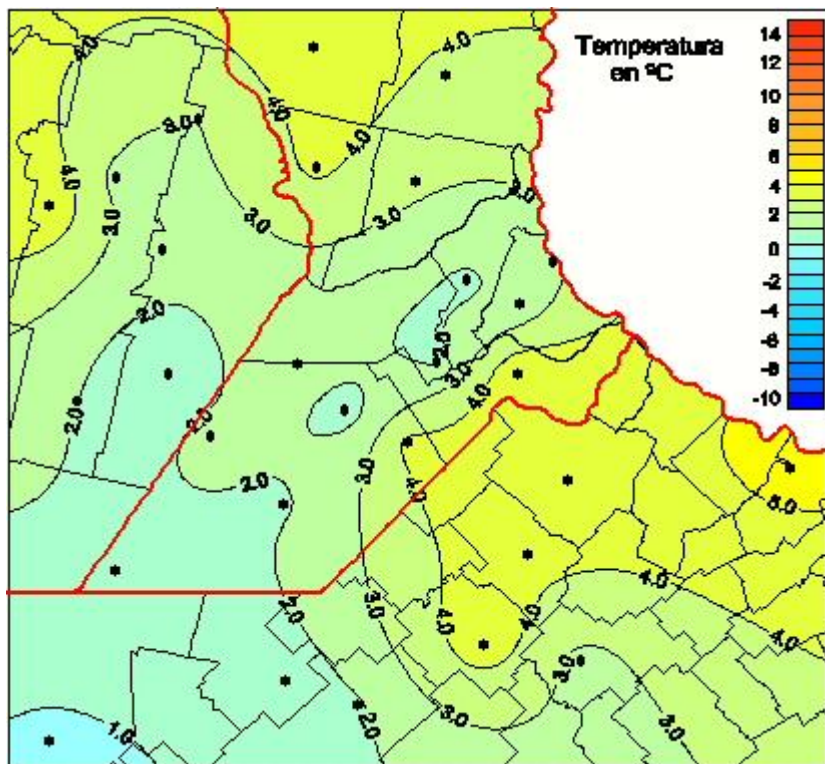

Temperaturas Mínimas

Mapa de temperaturas mínimas de las las últimas 72 horas.
(Desde las 8:00AM hasta las 8:00AM). Se actualiza a las 10:00hs.