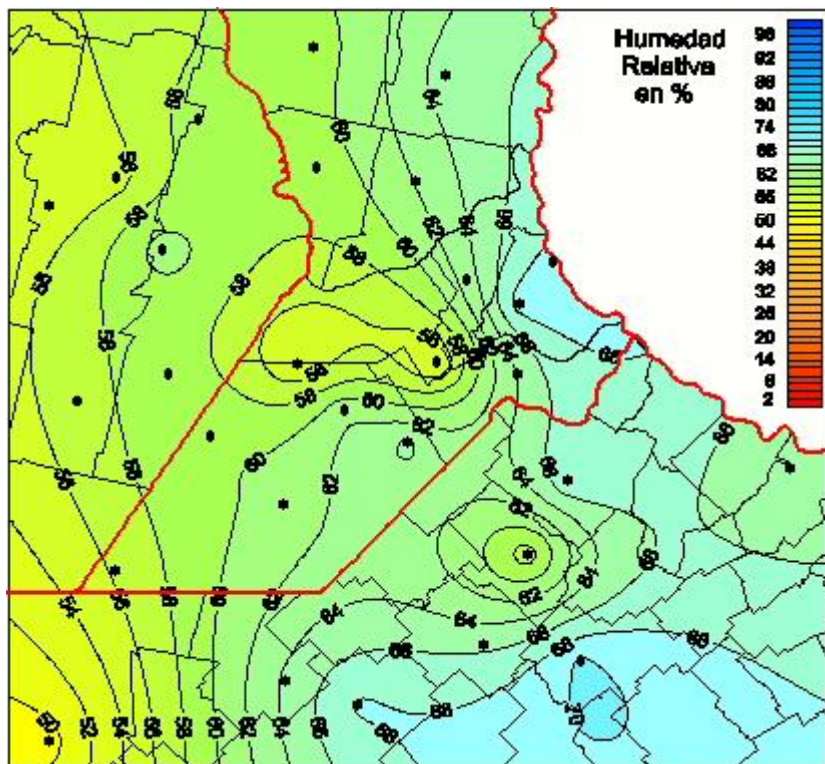

Humedad Relativa

Mapa de humedad relativa de las las últimas 72 horas.
(Desde las 8:00AM hasta las 8:00AM). Se actualiza a las 10:00hs.