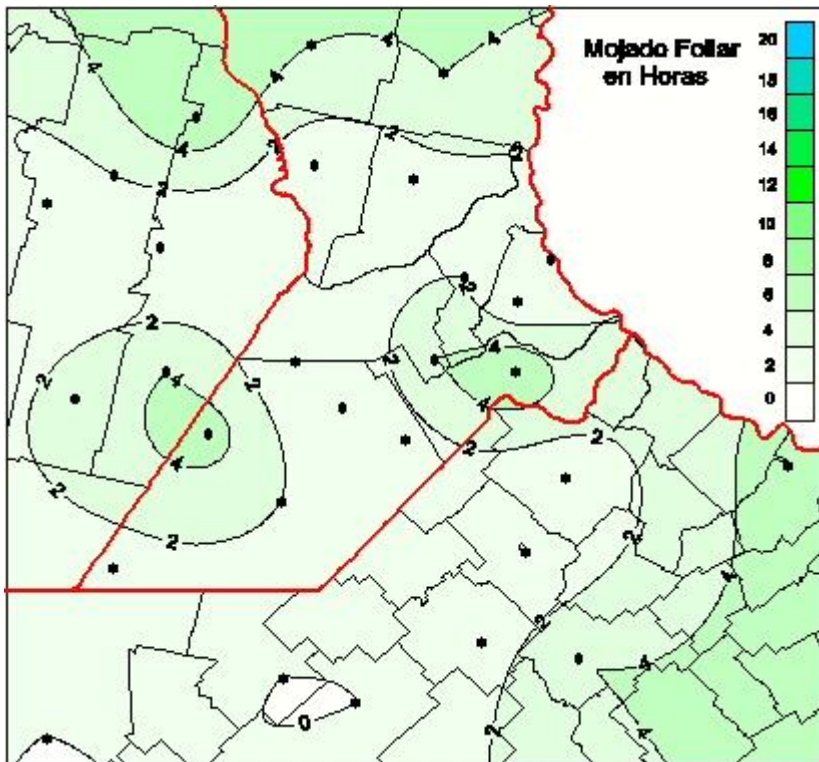

Humedad de Hoja

Mapa de humedad de hoja de las las últimas 72 horas.
(Desde las 8:00AM hasta las 8:00AM). Se actualiza a las 10:00hs.