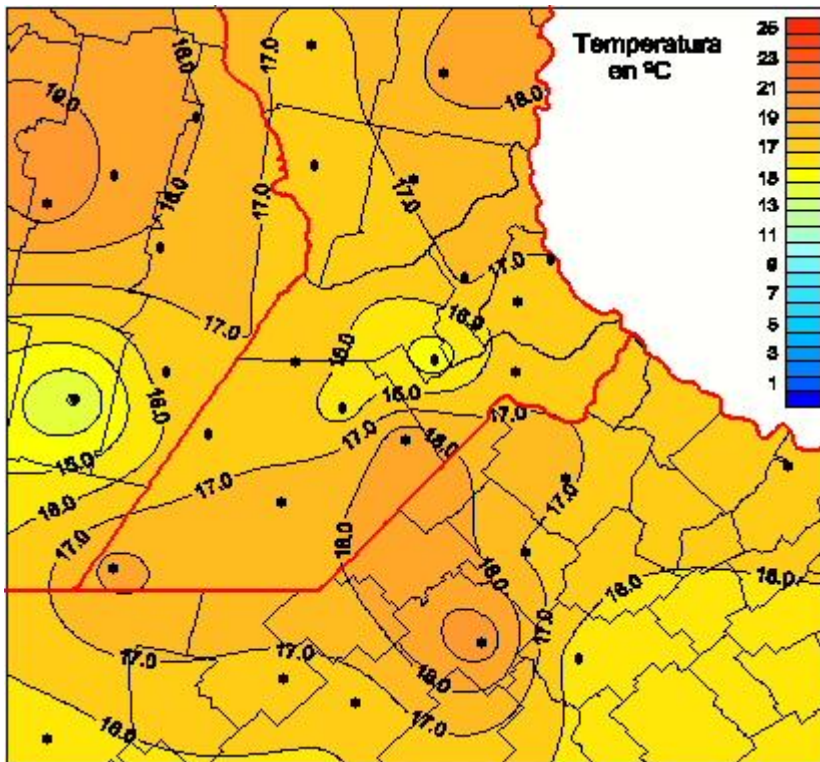

Temperaturas Medias

Mapa de temperaturas medias de las las últimas 24 horas.
(Desde las 8:00AM hasta las 8:00AM). Se actualiza a las 10:00hs.