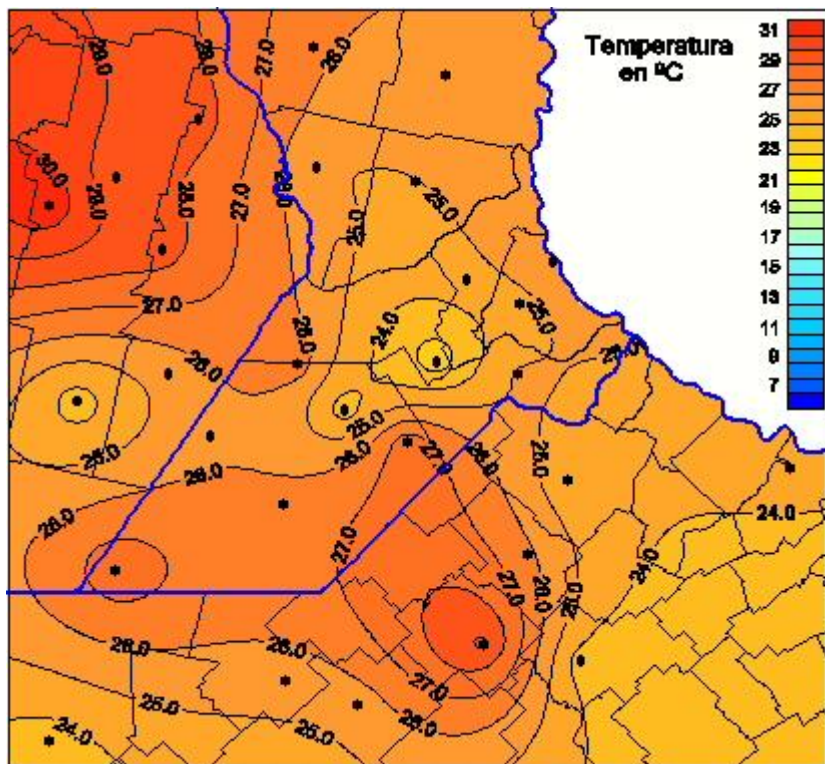

Temperaturas Máximas

Mapa de temperaturas máximas de las últimas 24 horas.
(Desde las 8:00AM hasta las 8:00AM). Se actualiza a las 10:00hs.