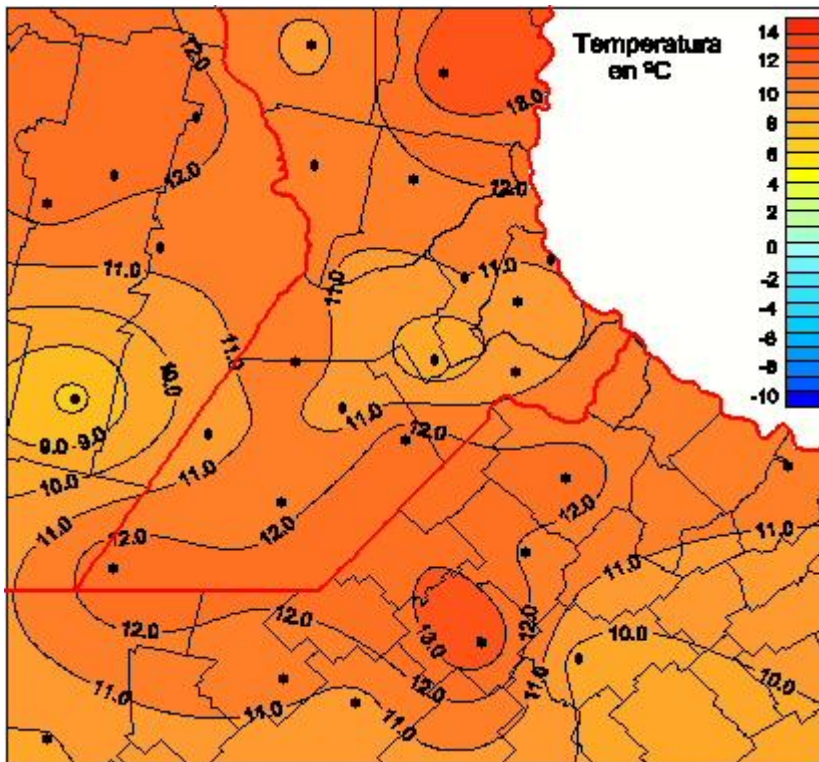

Temperaturas Mínimas

Mapa de temperaturas mínimas de las las últimas 24 horas.
(Desde las 8:00AM hasta las 8:00AM). Se actualiza a las 10:00hs.

BOLSA
DE COMERCIO
DE ROSARIO

www.facebook.com/BCROficial

twitter.com/bcrgrensa