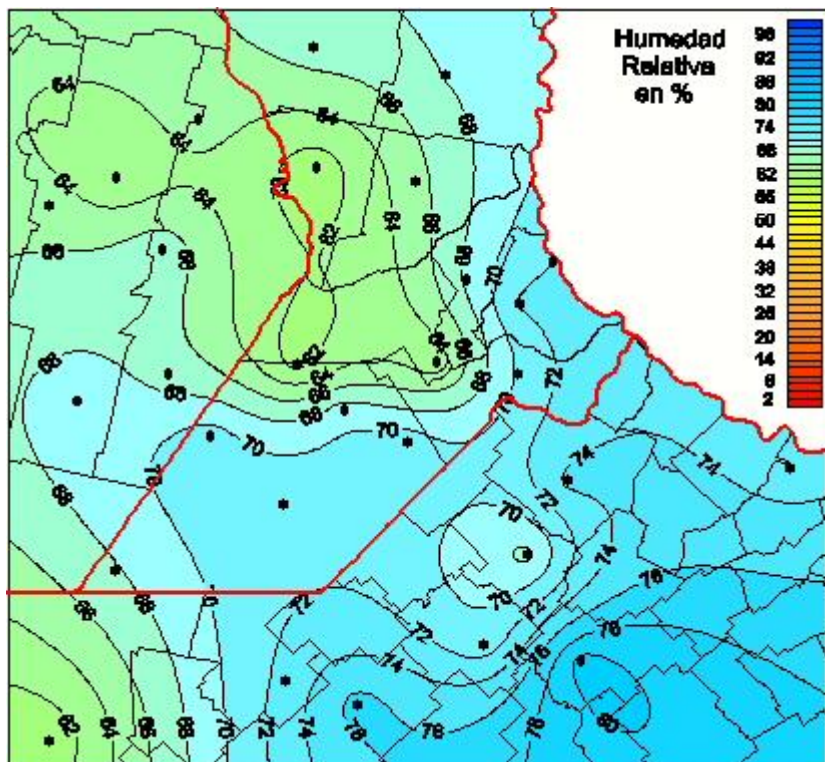

Humedad Relativa

Mapa de humedad relativa de las últimas 24 horas.
(Desde las 8:00AM hasta las 8:00AM). Se actualiza a las 10:00hs.