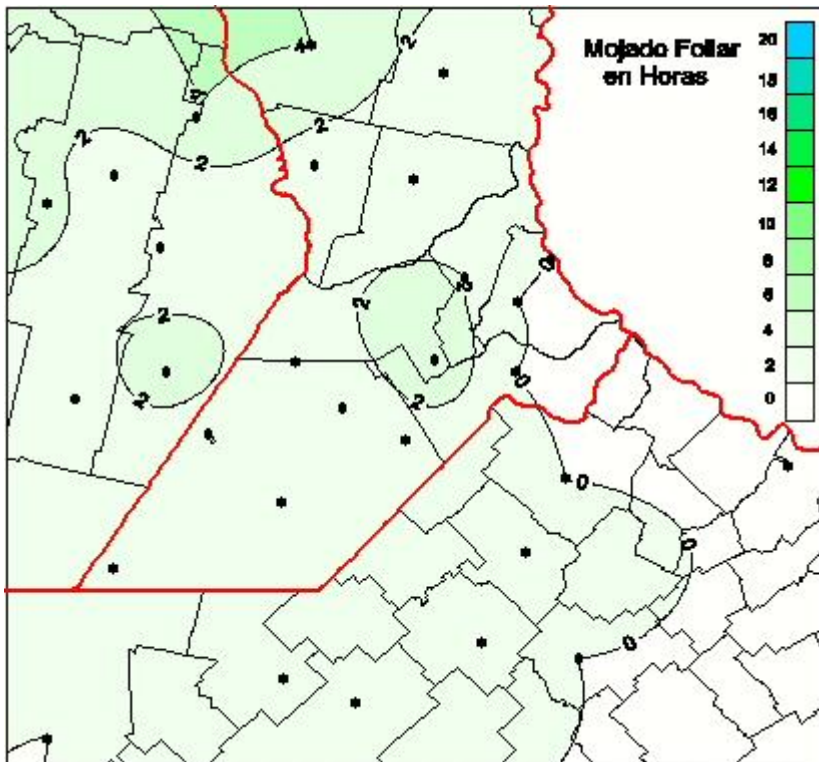

Humedad de Hoja

Mapa de humedad de hoja de las las últimas 24 horas.
(Desde las 8:00AM hasta las 8:00AM). Se actualiza a las 10:00hs.