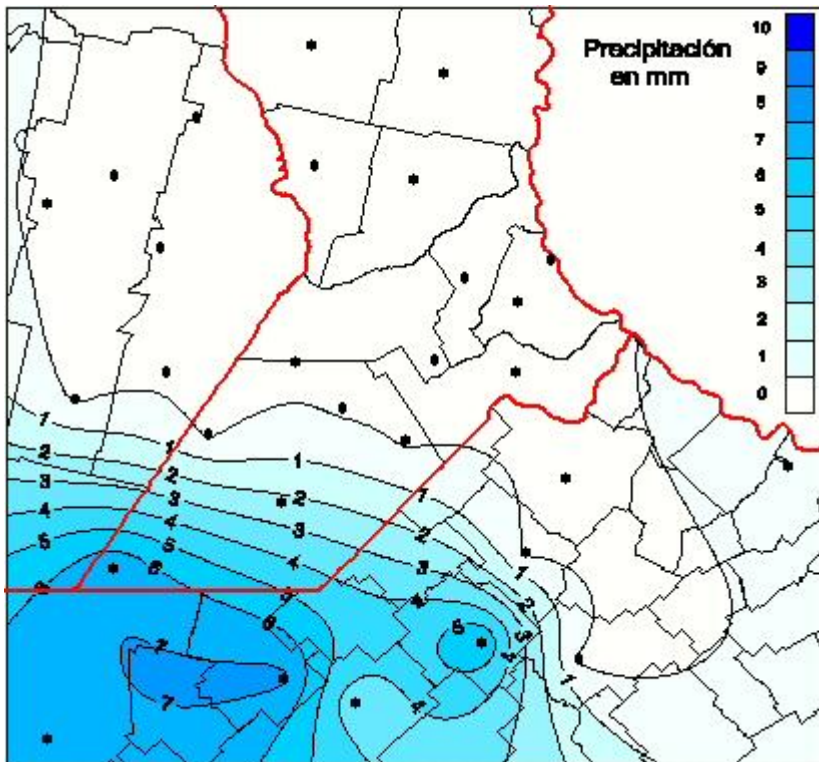

Lluvias

Mapa de precipitación acumulada en las últimas 24 horas.
(Desde las 8:00AM hasta las 8:00AM). Se actualiza a las 10:00hs.