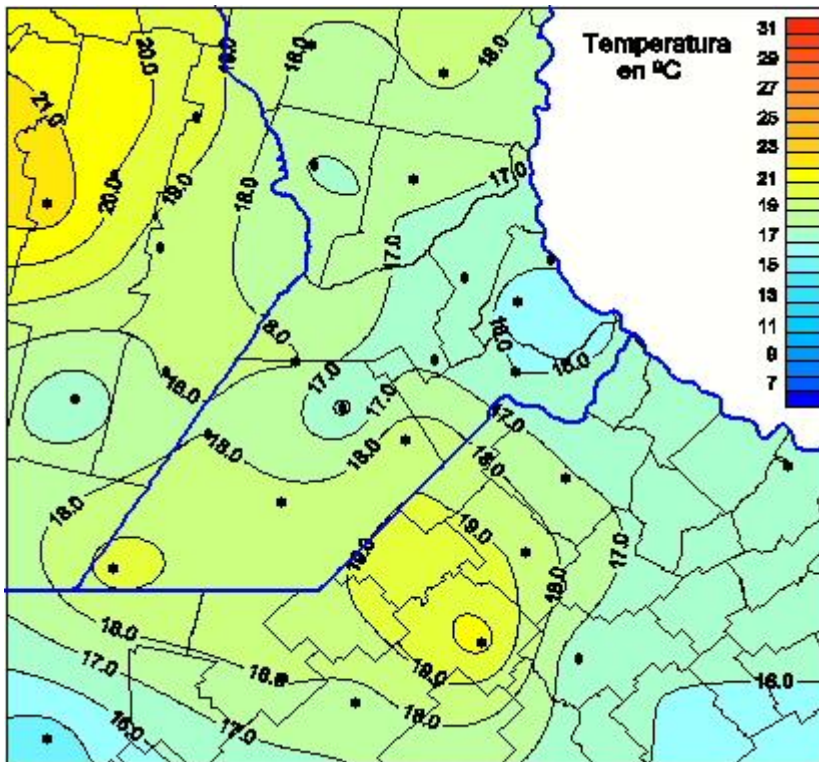

Temperaturas Medias

Mapa de temperaturas medias de las las últimas 24 horas.
(Desde las 8:00AM hasta las 8:00AM). Se actualiza a las 10:00hs.

BOLSA
DE COMERCIO
DE ROSARIO

www.facebook.com/BCROficial

twitter.com/bcrgrensa