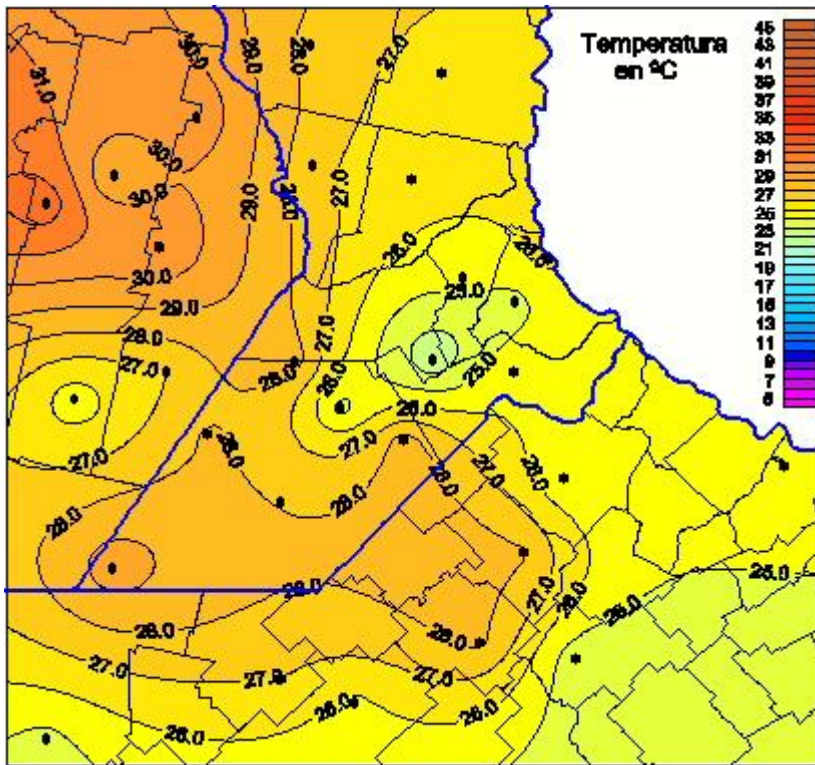

Temperaturas Máximas

Mapa de temperaturas máximas de las las últimas 24 horas.
(Desde las 8:00AM hasta las 8:00AM). Se actualiza a las 10:00hs.