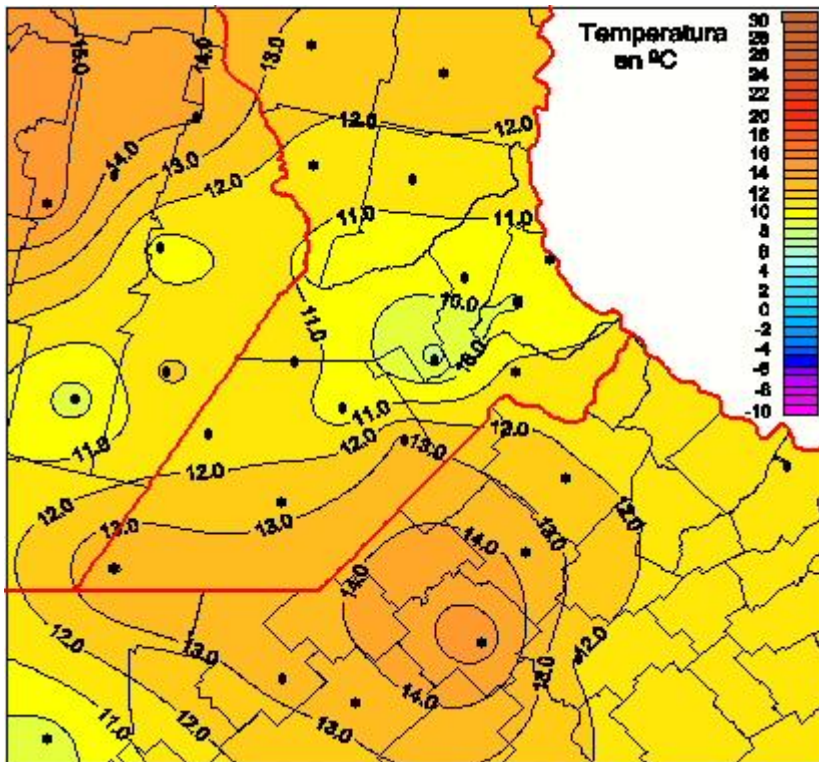

Temperaturas Mínimas

Mapa de temperaturas mínimas de las las últimas 24 horas.
(Desde las 8:00AM hasta las 8:00AM). Se actualiza a las 10:00hs.

BOLSA
DE COMERCIO
DE ROSARIO

 www.facebook.com/BCROficial

 twitter.com/bcrgrensa