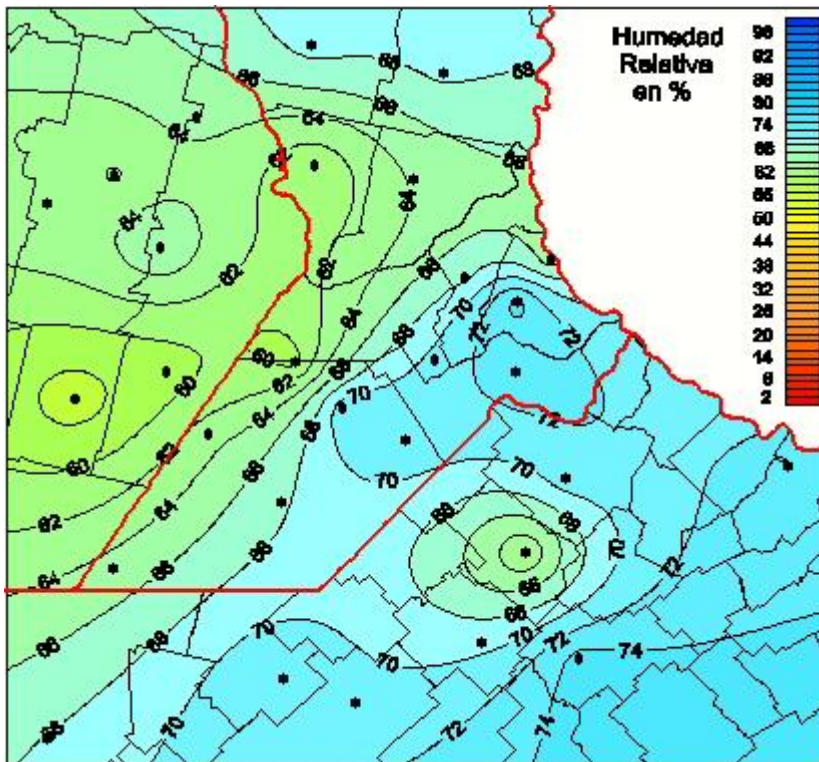

Humedad Relativa

Mapa de humedad relativa de las las últimas 24 horas.
(Desde las 8:00AM hasta las 8:00AM). Se actualiza a las 10:00hs.