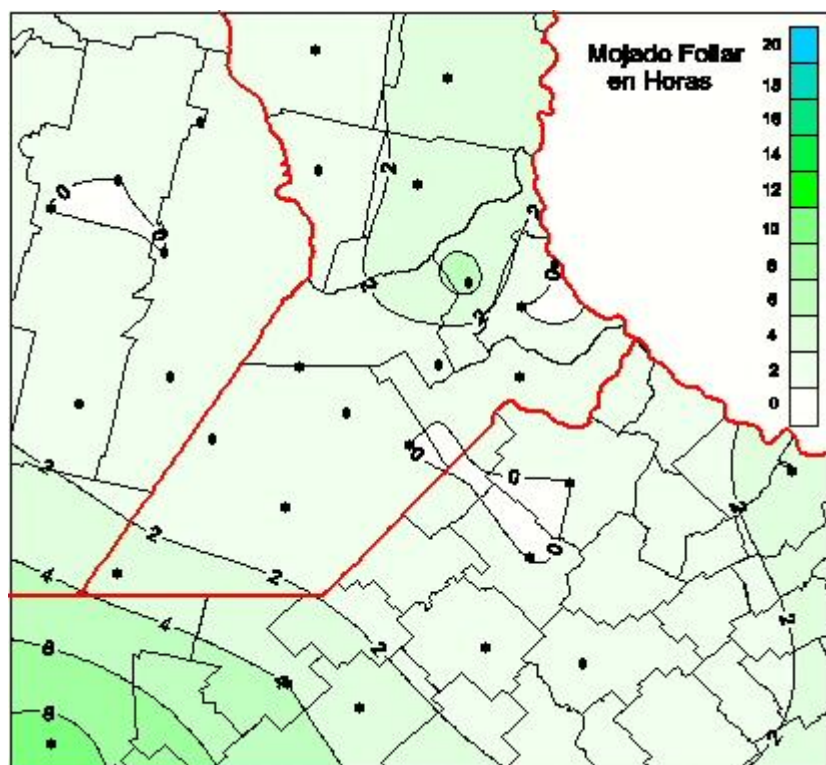

## Humedad de Hoja

Mapa de humedad de hoja de las las últimas 24 horas.  
(Desde las 8:00AM hasta las 8:00AM). Se actualiza a las 10:00hs.