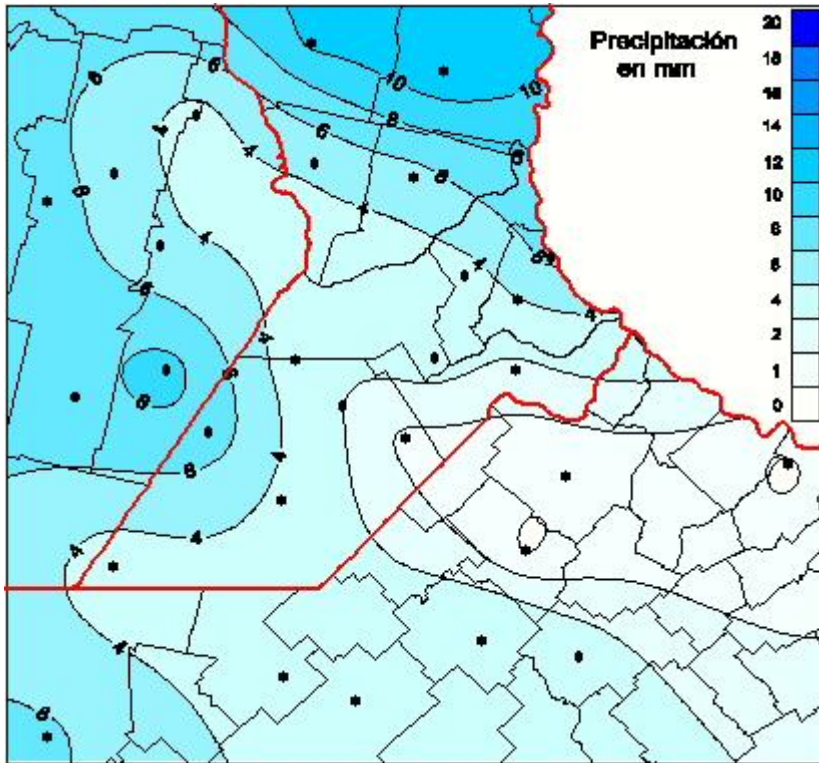

Lluvias

Mapa de precipitación acumulada en las últimas 24 horas.
(Desde las 8:00AM hasta las 8:00AM). Se actualiza a las 10:00hs.