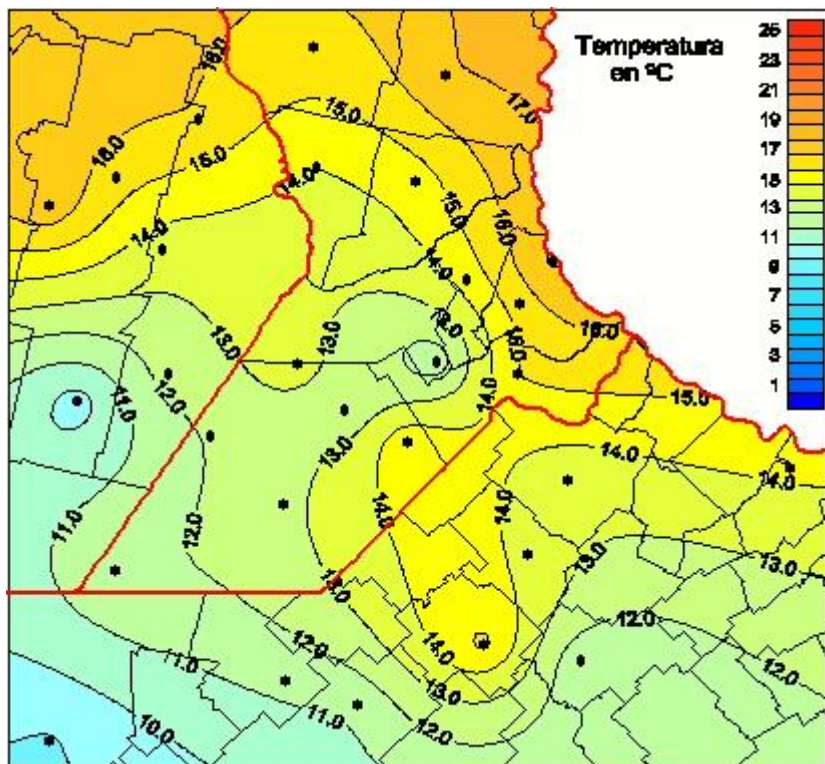

Temperaturas Medias

Mapa de temperaturas medias de las las últimas 24 horas.
(Desde las 8:00AM hasta las 8:00AM). Se actualiza a las 10:00hs.