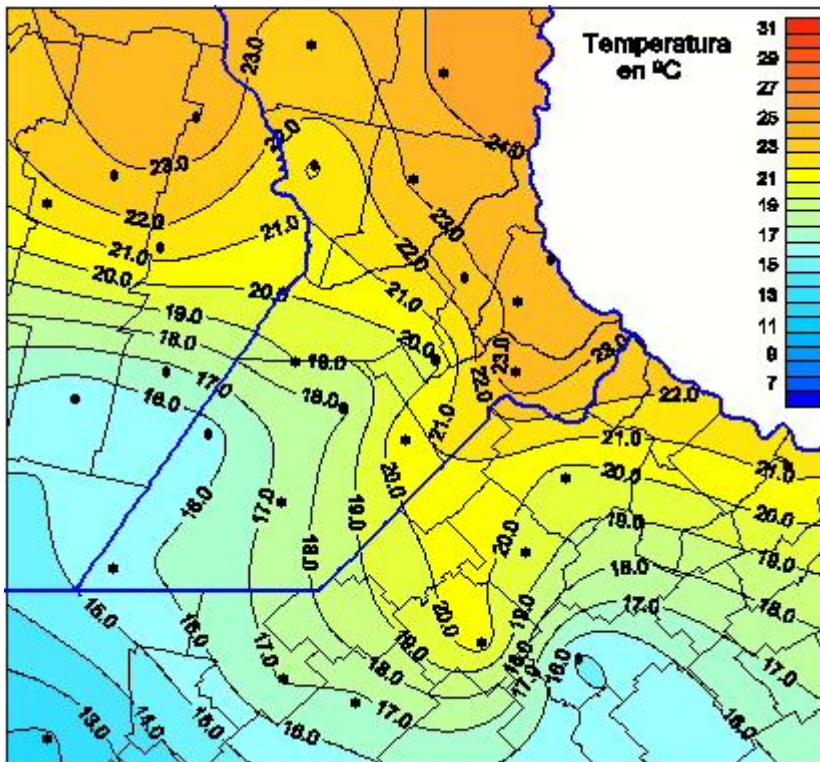

Temperaturas Máximas

Mapa de temperaturas máximas de las las últimas 24 horas.
(Desde las 8:00AM hasta las 8:00AM). Se actualiza a las 10:00hs.