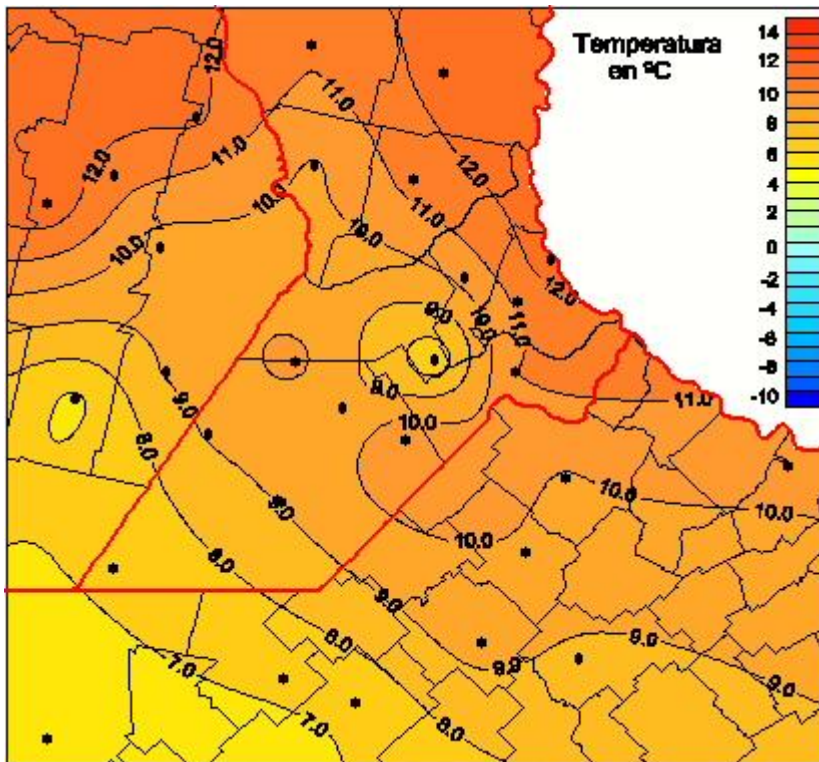

# Temperaturas Mínimas

Mapa de temperaturas mínimas de las las últimas 24 horas.  
(Desde las 8:00AM hasta las 8:00AM). Se actualiza a las 10:00hs.