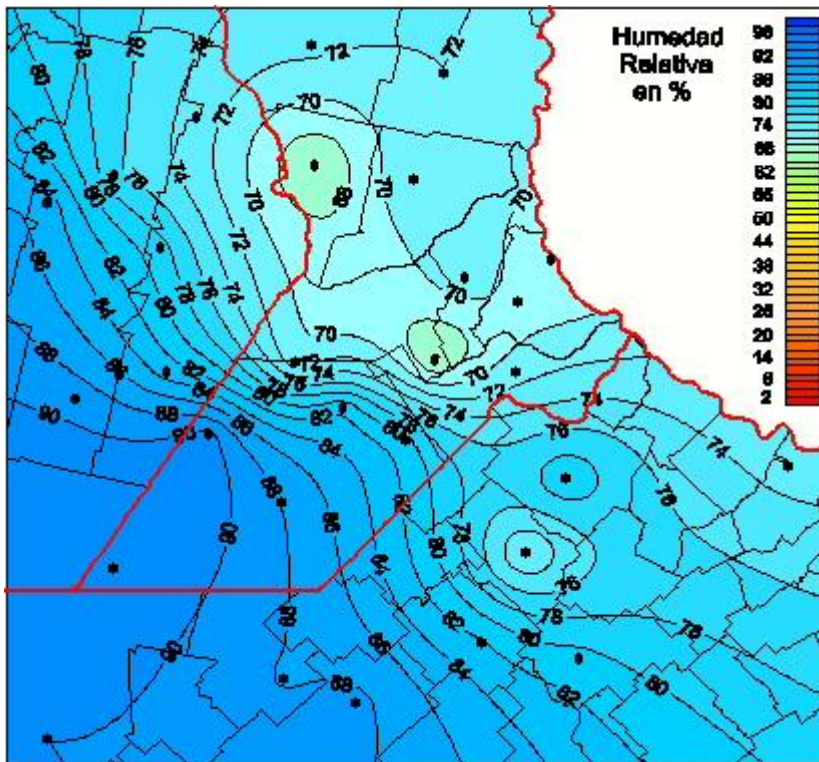

Humedad Relativa

Mapa de humedad relativa de las las últimas 24 horas.
(Desde las 8:00AM hasta las 8:00AM). Se actualiza a las 10:00hs.