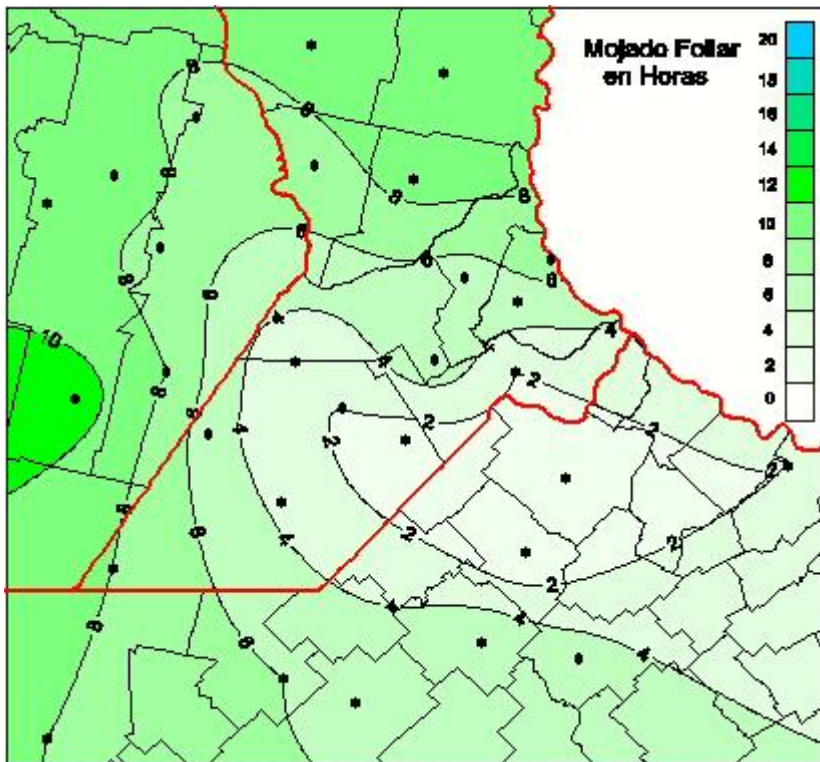

# Humedad de Hoja

Mapa de humedad de hoja de las las últimas 24 horas.  
(Desde las 8:00AM hasta las 8:00AM). Se actualiza a las 10:00hs.