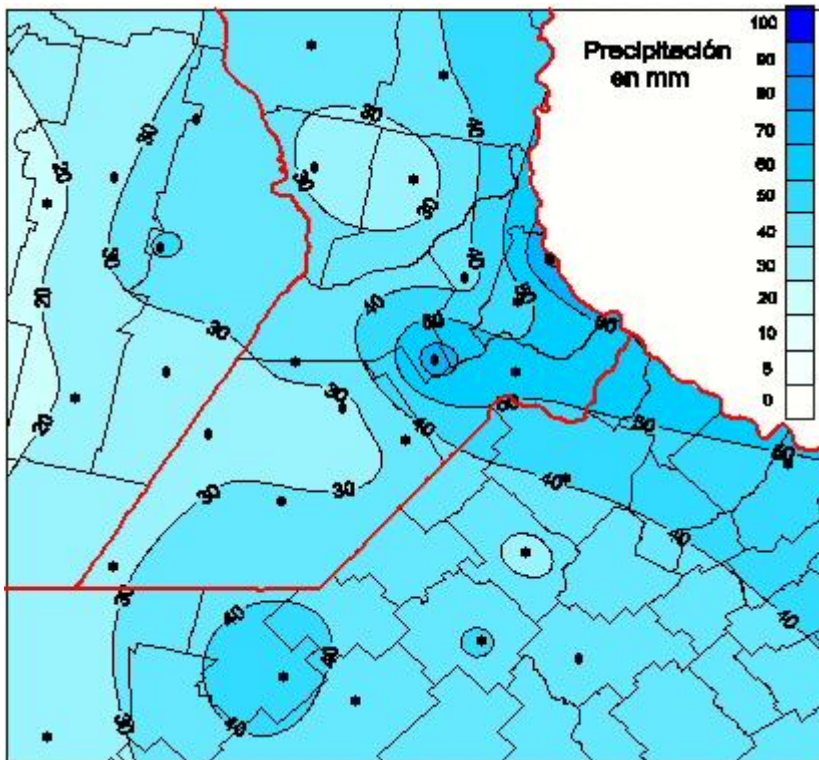

Lluvias

Mapa de precipitación acumulada en las últimas 24 horas.
(Desde las 8:00AM hasta las 8:00AM). Se actualiza a las 10:00hs.