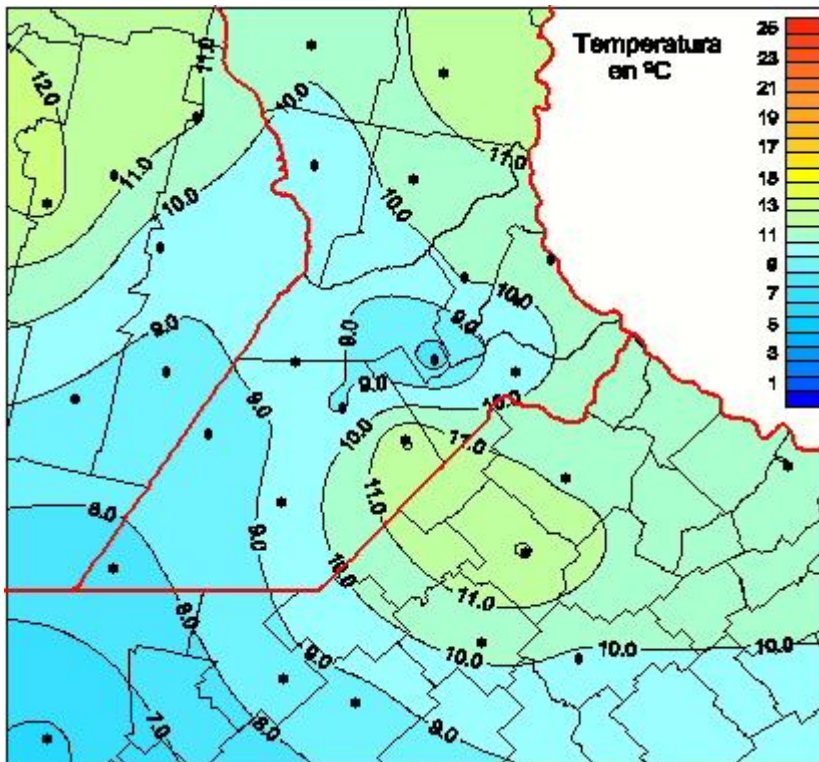

Temperaturas Medias

Mapa de temperaturas medias de las las últimas 24 horas.
(Desde las 8:00AM hasta las 8:00AM). Se actualiza a las 10:00hs.