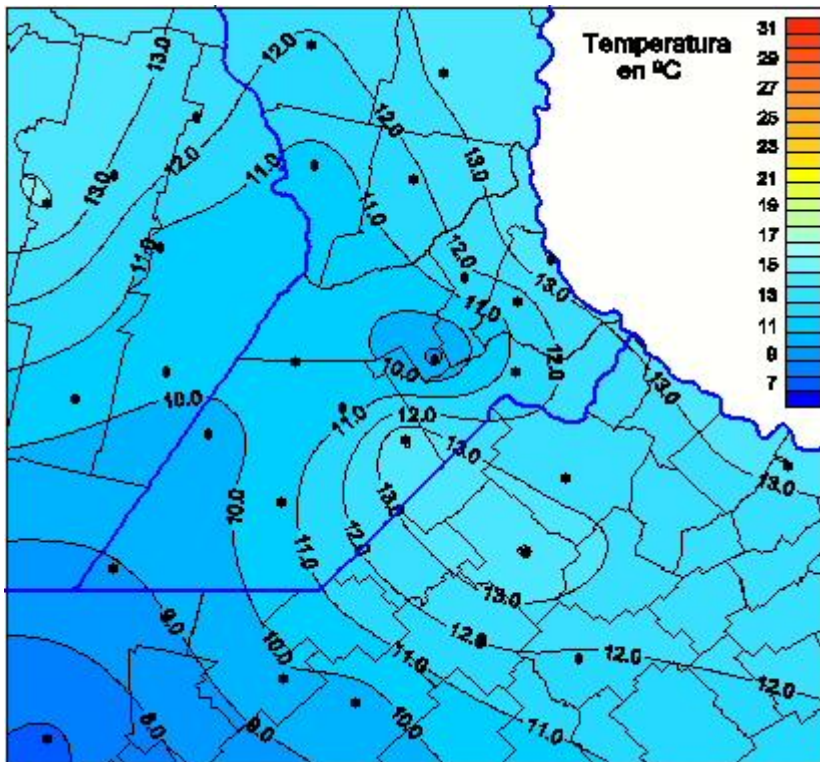

# Temperaturas Máximas

Mapa de temperaturas máximas de las las últimas 24 horas.  
(Desde las 8:00AM hasta las 8:00AM). Se actualiza a las 10:00hs.

BOLSA  
DE COMERCIO  
DE ROSARIO

[www.facebook.com/BCROficial](http://www.facebook.com/BCROficial)