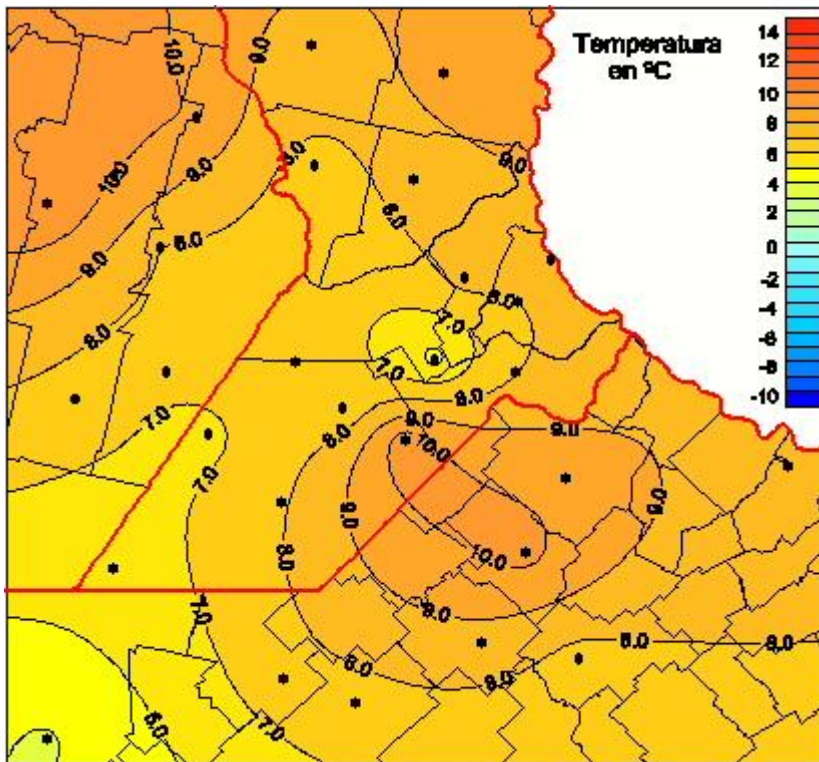

Temperaturas Mínimas

Mapa de temperaturas mínimas de las las últimas 24 horas.
(Desde las 8:00AM hasta las 8:00AM). Se actualiza a las 10:00hs.