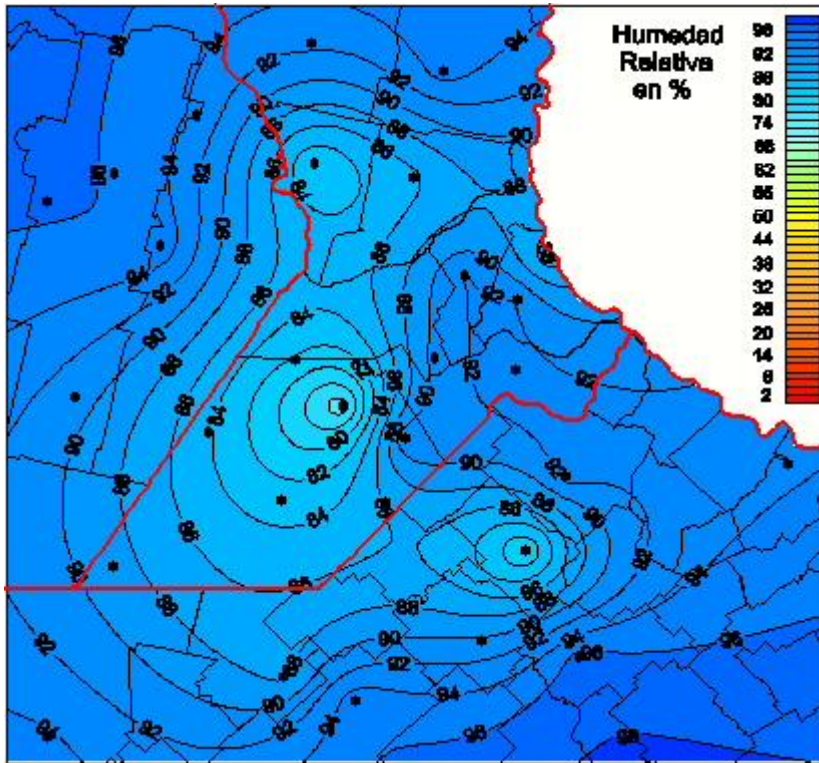

Humedad Relativa

Mapa de humedad relativa de las últimas 24 horas.
(Desde las 8:00AM hasta las 8:00AM). Se actualiza a las 10:00hs.