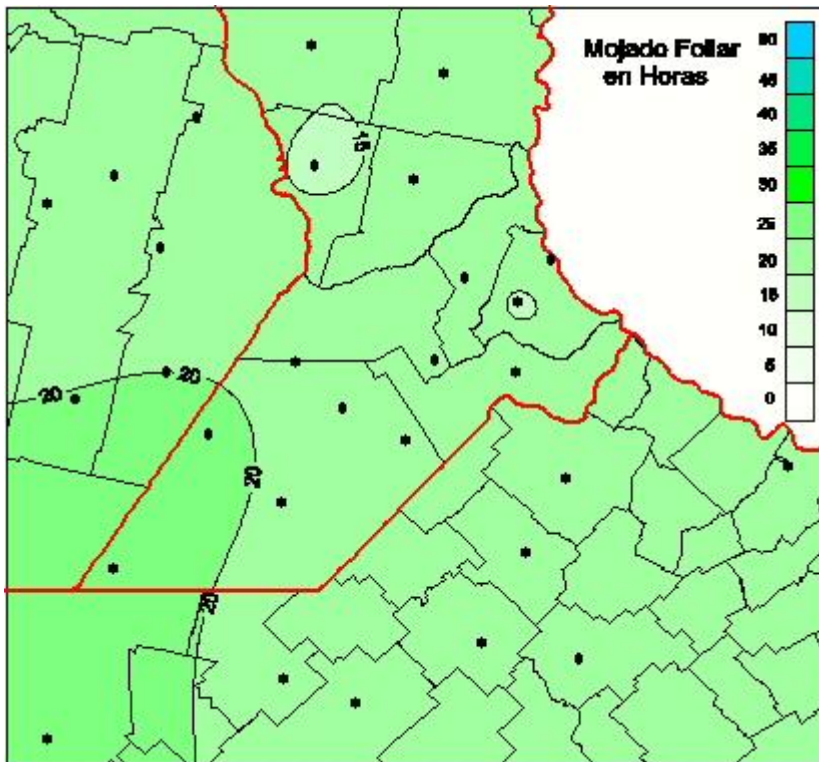

## Humedad de Hoja

Mapa de humedad de hoja de las las últimas 24 horas.  
(Desde las 8:00AM hasta las 8:00AM). Se actualiza a las 10:00hs.