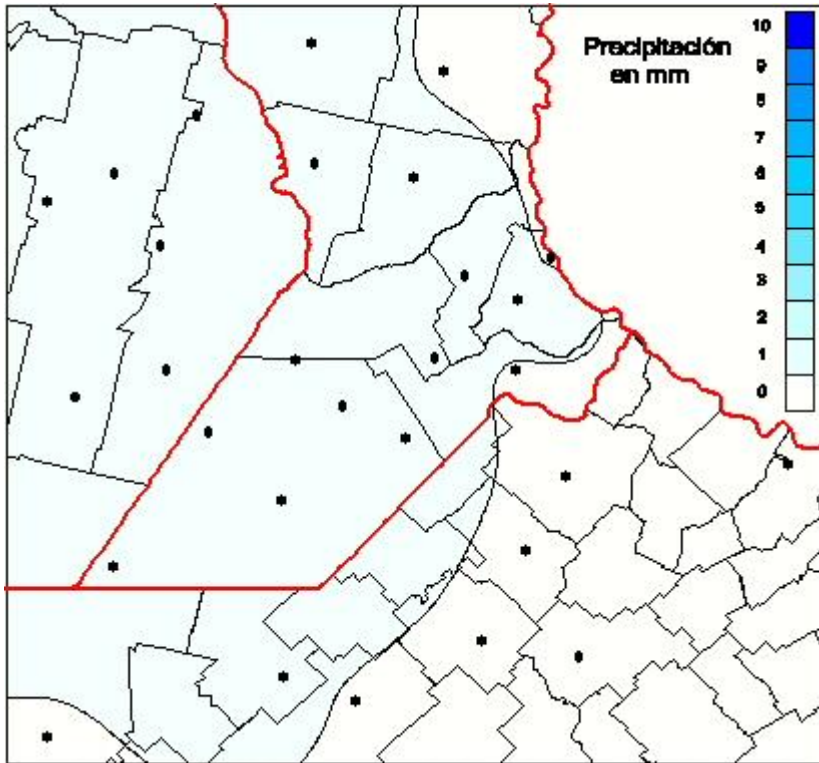

## Lluvias

Mapa de precipitación acumulada en las últimas 72 horas.  
(Desde las 8:00AM hasta las 8:00AM). Se actualiza a las 10:00hs.